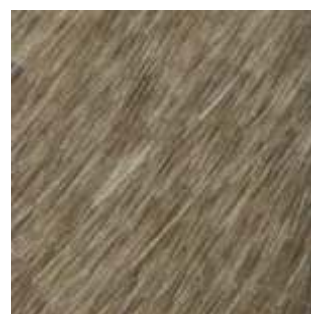

marrón rayado claro

marrón rayado oscuro

negro/blanco

chocolate

café

negro

gris

naranja

rojo claro

rojo sangre

berenjena

bordeaux

kaki

musgo

humo nevado

croco camel

croco café

croco negro

canela nevado

jirafa

zebra beige

zebra blanca

leopard

negro/plata metal

Note: Colours are subject to variation due to natural tanning process.

FICHA TÉCNICA

Materia prima: cuero vacuno europeo.
 Tipo de piel: Flor con pelo.
 Tipo de tintura: mineral.
 Acabado: rasado, igualado
 Opciones de acabados: color natural, colores teñidos,
 incisión láser, láser metalizado y nevado.
 Tamaños promedios: Natural: 4 - 4,5 m2
 Teñido: 4 - 4,5 m2
 Estampado: 3,5 - 4 m2
 Incisión láser: 3 - 3,5 m2
 Láser metal: 3 - 3,5 m2