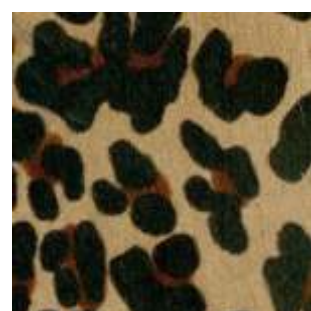

rojo claro

rojo sangre

berenjena

bordeaux

kaki

musgo

humo nevado

croco camel

croco café

croco negro

canela nevado

jirafa

zebra beige

zebra blanca

leopard

negro/plata metal

negro/oro metal

negro/bronce metal

blanco/plata metal

TECHNICAL SPECIFICATION

Raw material: European bovine leather.
 Leather type: Full grain with hair on.
 Leather dying: mineral.
 Finish: shaved, equalized
 Finishing options: natural colour, drum-dyed,
 printed, laser incision, laser metal and nevado.
 Average sizes: Natural: 4 - 4,5 m2.
 Dyed: 4 - 4,5 m2
 Print: 3,5 - 4 m2
 Laser: 3 - 3,5 m2
 Laser metal: 3 - 3,5 m2

Note: Colours are subject to variation due to natural tanning process.

FICHA TÉCNICA

Materia prima: cuero vacuno europeo.
 Tipo de piel: Flor con pelo.
 Tipo de tintura: mineral.
 Acabado: rasado, igualado
 Opciones de acabados: color natural, colores teñidos,
 incisión láser, láser metalizado y nevado.
 Tamaños promedios: Natural: 4 - 4,5 m2
 Teñido: 4 - 4,5 m2
 Estampado: 3,5 - 4 m2
 Incisión láser: 3 - 3,5 m2
 Láser metal: 3 - 3,5 m2