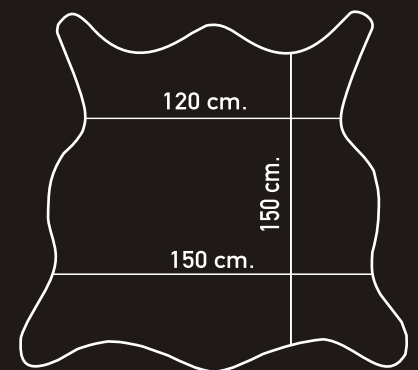

Note: Colours are subject to variation due to natural tanning process.

FICHA TÉCNICA

Materia prima: cuero vacuno europeo.
 Tipo de piel: Flor con pelo.
 Tipo de tintura: mineral.
 Acabado: rasado, igualado
 Opciones de acabados: color natural, colores teñidos,
 incisión láser, láser metalizado y nevado.
 Tamaños promedios: Natural: 4 - 4,5 m2
 Teñido: 4 - 4,5 m2
 Estampado: 3,5 - 4 m2
 Incisión láser: 3 - 3,5 m2
 Láser metal: 3 - 3,5 m2

size/medida: 4 - 4,5 m2.

size/medida: 3,5 - 4 m2.

size/medida: 3 - 3,5 m2.

Lugar de Nanín, 18 - Sanxenxo - 36966 - Pontevedra - Spain

Tel: +34 986 69 09 04 - Fax: +34 986 72 07 39

leathers@miyabicasa.com

www.miyabicasa-leathers.com