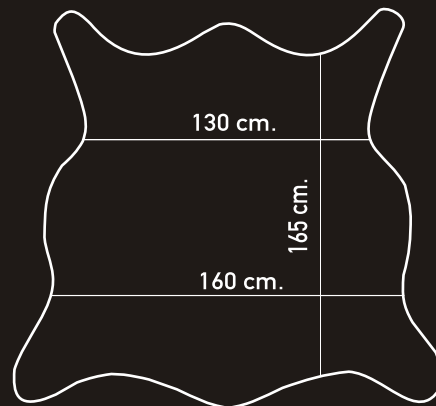

negro/oro metal

negro/bronce metal

blanco/plata metal

TECHNICAL SPECIFICATION

Raw material: European bovine leather.
 Leather type: Full grain with hair on.
 Leather dying: mineral.
 Finish: shaved, equalized
 Finishing options: natural colour, drum-dyed,
 printed, laser incision, laser metal and nevado.
 Average sizes: Natural: 4 - 4,5 m2.
 Dyed: 4 - 4,5 m2
 Print: 3,5 - 4 m2
 Laser: 3 - 3,5 m2
 Laser metal: 3 - 3,5 m2

Note: Colours are subject to variation due to natural tanning process.

FICHA TÉCNICA

Materia prima: cuero vacuno europeo.
 Tipo de piel: Flor con pelo.
 Tipo de tintura: mineral.
 Acabado: rasado, igualado
 Opciones de acabados: color natural, colores teñidos,
 incisión láser, láser metalizado y nevado.
 Tamaños promedios: Natural: 4 - 4,5 m2
 Teñido: 4 - 4,5 m2
 Estampado: 3,5 - 4 m2
 Incisión láser: 3 - 3,5 m2
 Láser metal: 3 - 3,5 m2

size/medida: 4 - 4,5 m2.

size/medida: 3,5 - 4 m2.

size/medida: 3 - 3,5 m2.

Lugar de Nanín, 18 - Sanxenxo - 36966 - Pontevedra - Spain

Tel: +34 986 69 09 04 - Fax: +34 986 72 07 39

leathers@miyabicasa.com

www.miyabicasa-leathers.com