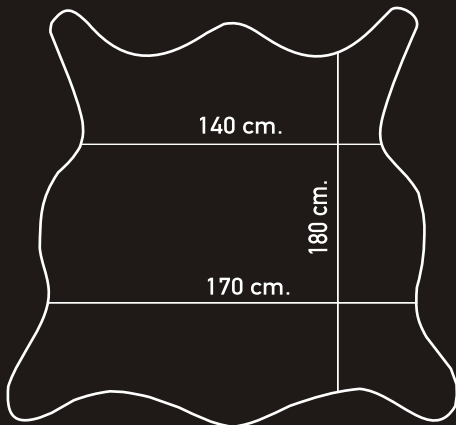

negro/oro metal

negro/bronce metal

blanco/plata metal

TECHNICAL SPECIFICATION

Raw material: European bovine leather.
 Leather type: Full grain with hair on.
 Leather dying: mineral.
 Finish: shaved, equalized
 Finishing options: natural colour, drum-dyed,
 printed, laser incision, laser metal and nevado.
 Average sizes: Natural: 4 - 4,5 m2.
 Dyed: 4 - 4,5 m2
 Print: 3,5 - 4 m2
 Laser: 3 - 3,5 m2
 Laser metal: 3 - 3,5 m2

Note: Colours are subject to variation due to natural tanning process.

FICHA TÉCNICA

Materia prima: cuero vacuno europeo.
 Tipo de piel: Flor con pelo.
 Tipo de tintura: mineral.
 Acabado: rasado, igualado
 Opciones de acabados: color natural, colores teñidos,
 incisión láser, láser metalizado y nevado.
 Tamaños promedios: Natural: 4 - 4,5 m2
 Teñido: 4 - 4,5 m2
 Estampado: 3,5 - 4 m2
 Incisión láser: 3 - 3,5 m2
 Láser metal: 3 - 3,5 m2

size/medida: 4 - 4,5 m2.

size/medida: 3,5 - 4 m2.

size/medida: 3 - 3,5 m2.

Lugar de Nanín, 18 - Sanxenxo - 36966 - Pontevedra - Spain

Tel: +34 986 69 09 04 - Fax: +34 986 72 07 39

leathers@miyabicasa.com

www.miyabicasa-leathers.com